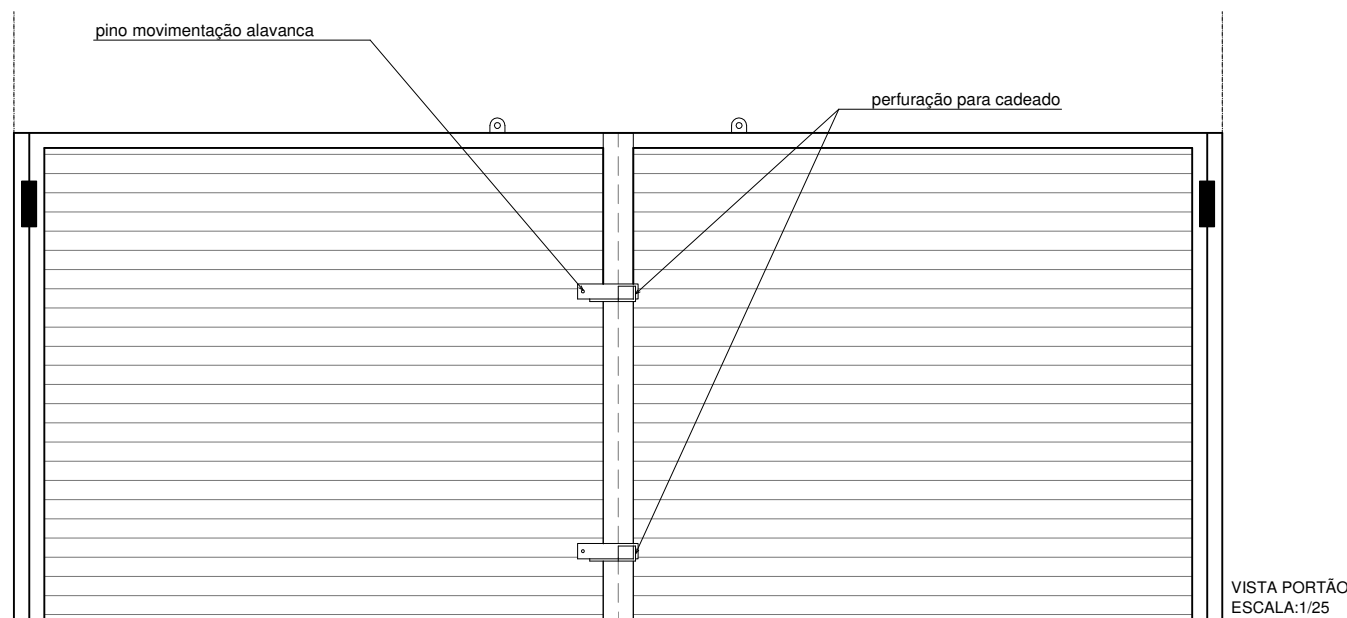

DET. PORTÃO

Esc.:1/10

PREFEITURA MUNICIPAL
DE PORTÃO

OBRA: MURO FUNDOS ESCOLA EDMUNDO KERN

ENDEREÇO: RUA ESTÂNCIA VELHA, 542 B: PORTÃO VELHO

CONTEÚDO:
DETALHE PORTÃO
FUNDOS EDMUNDO KERN

ESCALA: DATA:
indicada OUT / 2017
ÁREA: DESENHO:
TAIANA MAYER

PRANCHA:
D01