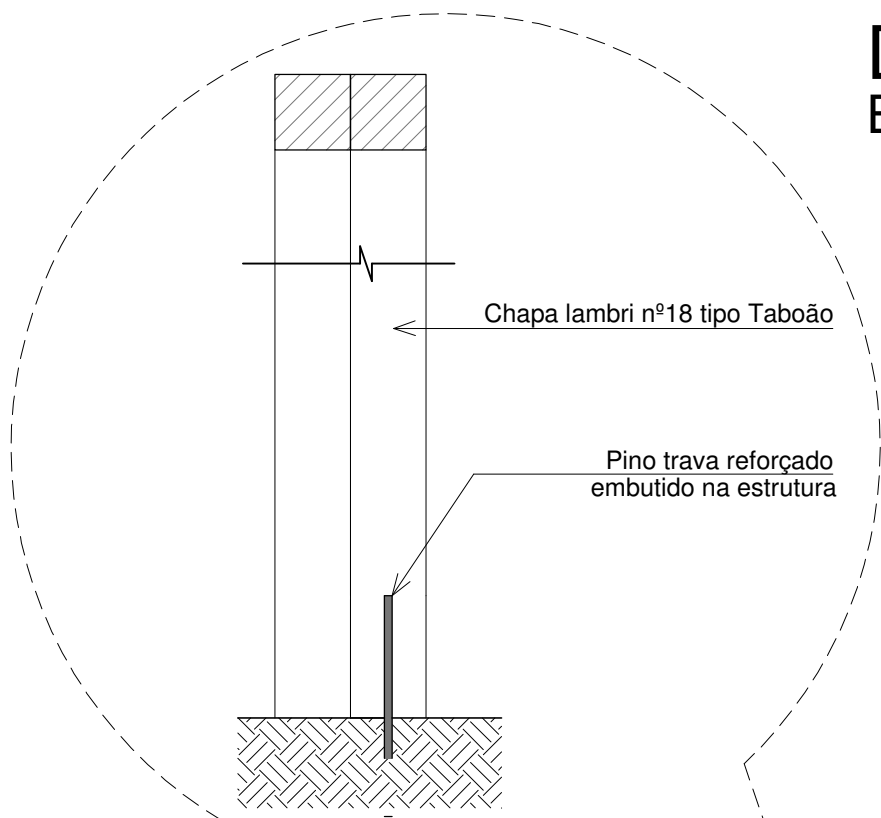

DET. PORTÃO

Esc.:1/10

PREFEITURA MUNICIPAL
DE PORTÃO

OBRA: MURO FUNDOS ESCOLA EDMUNDO KERN

ENDEREÇO: RUA ESTÂNCIA VELHA, 542 B: PORTÃO VELHO

CONTEÚDO:
DETALHE PORTÃO
FUNDOS EDMUNDO KERN

ESCALA: DATA:
indicada OUT / 2017
ÁREA: DESENHO:
TAIANA MAYER

PRANCHA:
D01