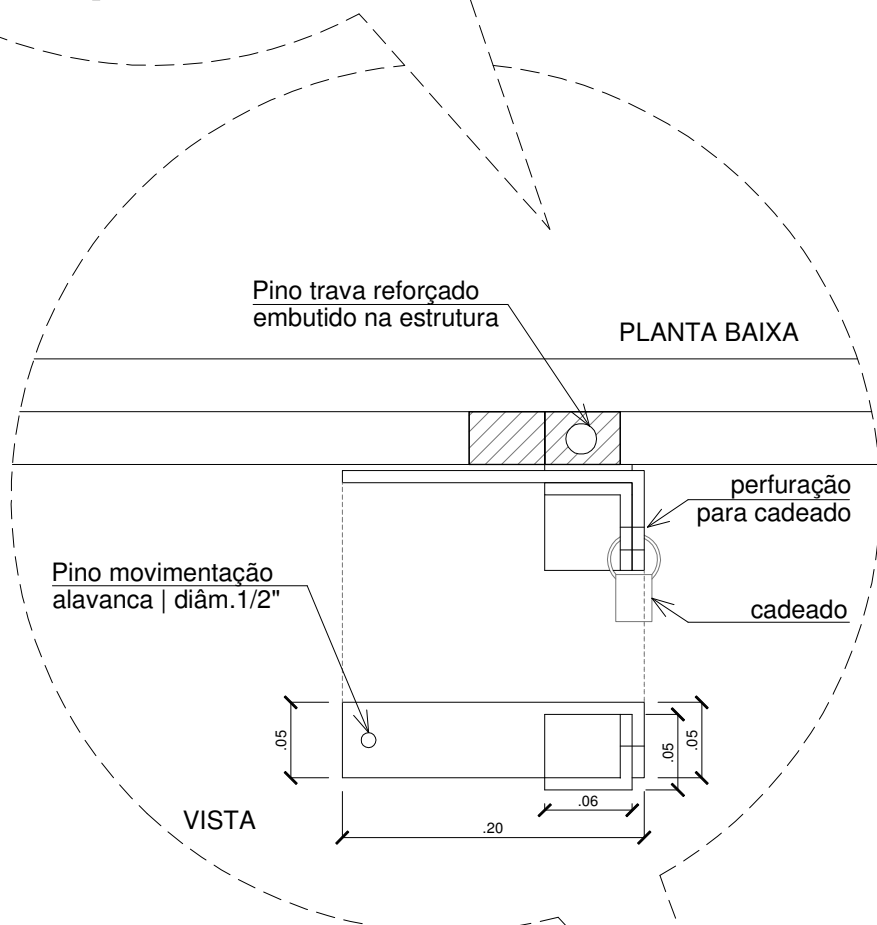

DET. PORTÃO

Esc.:1/10

PREFEITURA MUNICIPAL
DE PORTÃO

OBRA: MURO FUNDOS ESCOLA EDMUNDO KERN

ENDEREÇO: RUA ESTÂNCIA VELHA, 542 B: PORTÃO VELHO

CONTEÚDO:
DETALHE PORTÃO
FUNDOS EDMUNDO KERN

ESCALA: DATA:
indicada OUT / 2017
ÁREA: DESENHO:
TAIANA MAYER

PRANCHA:
D01