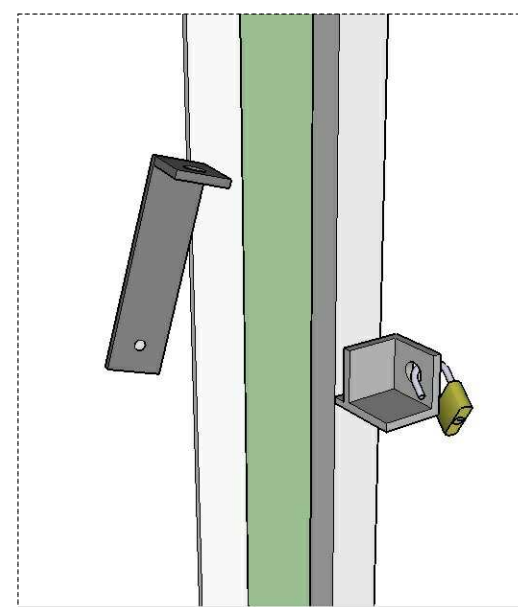

DET. PORTÃO

Esc.:1/10

PREFEITURA MUNICIPAL
DE PORTÃO

OBRA: MURO FUNDOS ESCOLA EDMUNDO KERN

ENDEREÇO: RUA ESTÂNCIA VELHA, 542 B: PORTÃO VELHO

CONTEÚDO:
DETALHE PORTÃO
FUNDOS EDMUNDO KERN

ESCALA: DATA:
indicada OUT / 2017
ÁREA: DESENHO:
TAIANA MAYER

PRANCHA:
D01