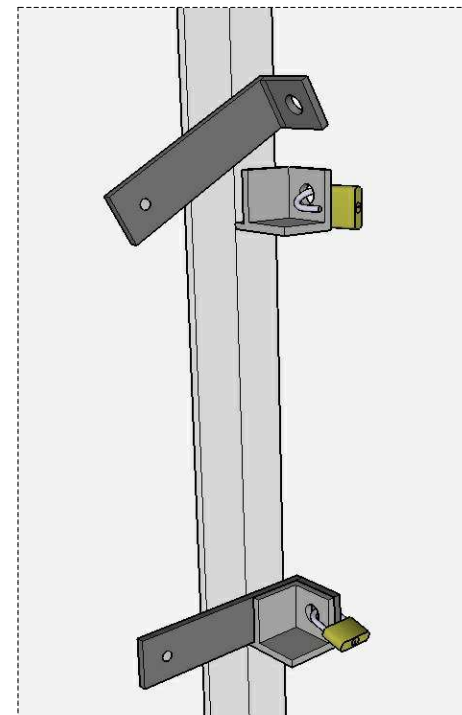

DET. PORTÃO

Esc.:1/10

PREFEITURA MUNICIPAL
DE PORTÃO

OBRA: MURO FUNDOS ESCOLA EDMUNDO KERN

ENDEREÇO: RUA ESTÂNCIA VELHA, 542 B: PORTÃO VELHO

CONTEÚDO:
DETALHE PORTÃO
FUNDOS EDMUNDO KERN

ESCALA: DATA:
indicada OUT / 2017
ÁREA: DESENHO:
TAIANA MAYER

PRANCHA:
D01